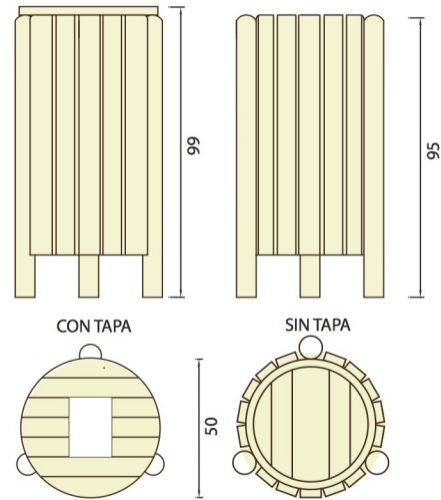

CORBEILE PAPAYE 100L
AVEC OU SANS
COUVERCLE

Corbeille totalement en plastique recyclé-100L.

70x30
Ø70
100x30

Visseries galvanisées

Poid aprox.: 43Kg. / 50Kg.