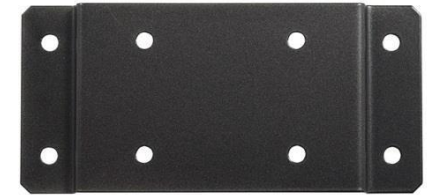

Espace d'utilisation : Espace Urbain

La plaque de fixation murale COLLEC est idéale pour les supports sacs.

Composants :

- ❖ Acier traité anti-UV
- ❖ Accessoire pour les supports sacs Ecollecto , Collecmur, Collectrap, Tubo, Collecgrille et Collecbois

Dimensions :

Sans emballage:

- Poids : 0.390 kg
- Volume : 0.001 m³
- Dim: 214*100*15

Avec emballage:

- Poids: 0.400 kg
- Volume: 0.001 m³
- Dim(L*I*H) : 220*160*20

Nomenclature douanière : 73 23 99 00

Gencod : 3019920570248

Avantages :

- ❖ Permet de fixer plus facilement le support sac sur le mur

Palettisation :

Quantité	960
Hauteur (en m)	1.95
Nombre produit/couche	160
Nombre de couches/palette	6
Format palette (en mm)	1200/800
Poids (en kg)	394